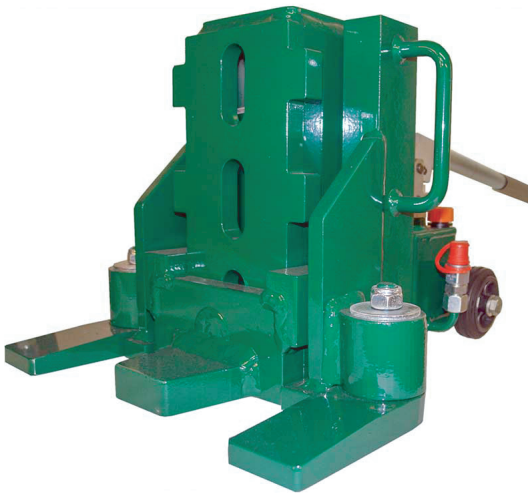

GATOS HIDRAULICOS Y MECANICOS DE UÑA