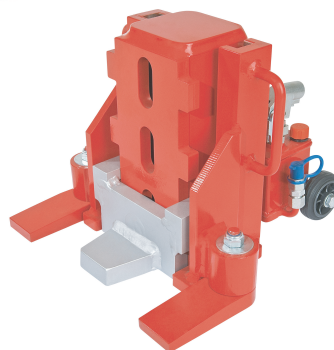

MODELO: HTJ10
10 TON DE CAPACIDAD

CAPACIDAD:
5 TON. MOD:HTJ5

CAPACIDAD:
25 TON. MOD: HTJ25

Cabeza superior
para máxima
elevación de carga

2 Niveles de
posicionamiento

Uña de elevación

Estabilizadores
Giratorios

Maneral de
activación
de la bomba

Vaulvula de alivio

Estabilizadores

Uña de elevación

MODELO:
HTJ-508

MODELO: HTJ-1009
10 TON DE CAPACIDAD

**GATOS HIDRAULICOS DE UÑA
TIPO STANDARD**

Cabeza superior
para máxima
elevación de carga

2 Niveles de
posicionamiento

Uña de elevación
extra larga

Estabilizadores

MODELO: EJ50-3G
5 TON DE CAPACIDAD

HTS

... the load moving experts

CAPACIDAD:
15 TON
MOD:
EJ150-3S

CAPACIDAD:
30 TON
MOD:
EJ300-3XR

CAPACIDAD:
25 TON
MOD:
EJ250-3S

CAPACIDAD:
50 TON
MOD:
EJ500-3XR

**MINI GATOS HIDRAULICOS DE UÑA
DE MULTIPOSICIONAMIENTO**

Cabeza superior
para maxima
elevación de carga

CAPACIDAD:
6 TON

Uña de
elevación

MODELO:
13120