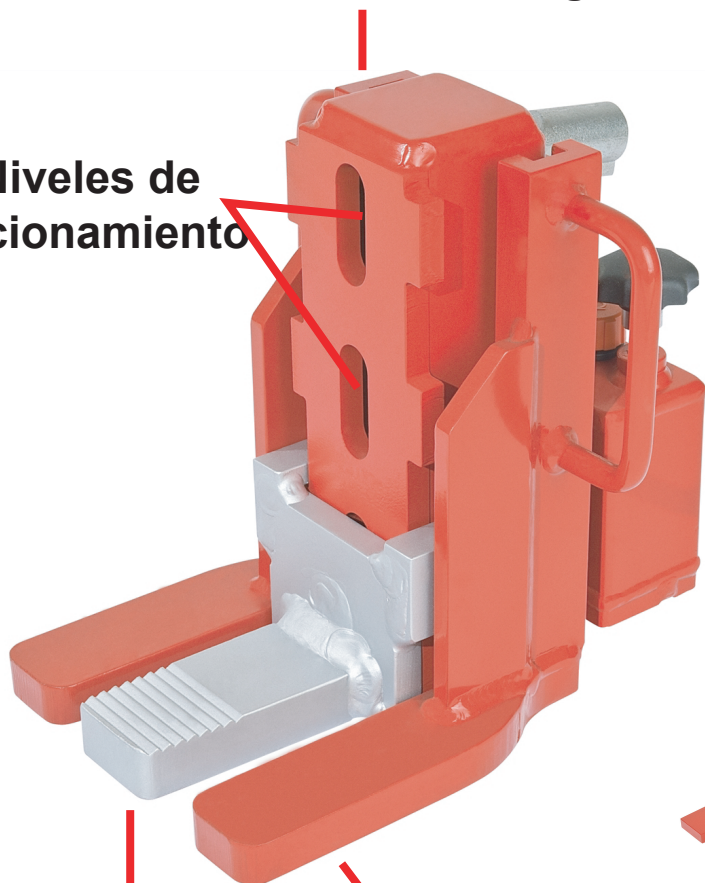

MODELO: HTJ10
10 TON DE CAPACIDAD

CAPACIDAD:
5 TON. MOD:HTJ5

CAPACIDAD:
25 TON. MOD: HTJ25

Cabeza superior
para máxima
elevación de carga

2 Niveles de
posicionamiento

Uña de elevación

Estabilizadores
Giratorios

Maneral de
activación
de la bomba

Vaulvula de alivio

Estabilizadores

Uña de elevación

MODELO:
HTJ-508

MODELO: HTJ-1009
10 TON DE CAPACIDAD

**GATOS HIDRAULICOS DE UÑA
TIPO STANDARD**

Cabeza superior
para máxima
elevación de carga

2 Niveles de
posicionamiento

Uña de elevación
extra larga

Estabilizadores

MODELO: EJ50-3G
5 TON DE CAPACIDAD

HTS

... the load moving experts

CAPACIDAD:
15 TON
MOD:
EJ150-3S

CAPACIDAD:
30 TON
MOD:
EJ300-3XR