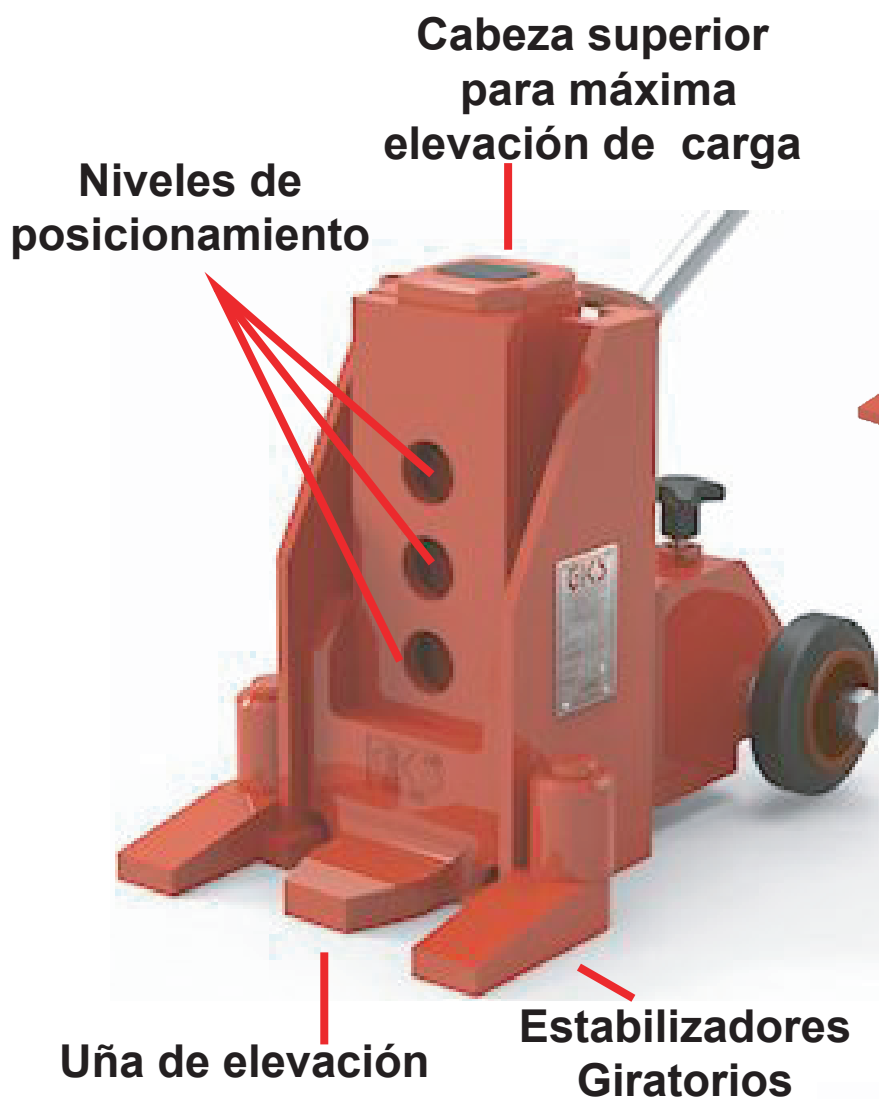

MODELO: HTJ10
10 TON DE CAPACIDAD

CAPACIDAD:
5 TON. MOD:HTJ5

CAPACIDAD:
25 TON. MOD: HTJ25

Cabeza superior
para máxima
elevación de carga

2 Niveles de
posicionamiento

Uña de elevación

Estabilizadores
Giratorios

2 Niveles de
posicionamiento

Uña de elevación
extra larga

Estabilizadores

MODELO: EJ50-3G
5 TON DE CAPACIDAD

HTS

... the load moving experts

CAPACIDAD:
15 TON
MOD:
EJ150-3S

CAPACIDAD:
30 TON
MOD:
EJ300-3XR

CAPACIDAD:
25 TON
MOD:
EJ250-3S

CAPACIDAD:
50 TON
MOD:
EJ500-3XR

**MINI GATOS HIDRAULICOS DE UÑA
DE MULTIPOSICIONAMIENTO**

Cabeza superior
para maxima
elevación de carga

CAPACIDAD:
6 TON

Uña de
elevación

MODELO:
13120

MODELO: 13200
10 TON DE CAPACIDAD

Estabilizadores

**MINI GATO HIDRAULICO DE UÑA
STANDARD**

MODELO: V10
10 TON. DE CAPACIDAD

CAP:
5 TON.
MOD:
V5

CAP:
20 TON.
MOD:
V20

CAP:
15 TON.
MOD:
V15

MINI GATOS HIDRAULICOS DE UÑA DE MULTIPOSICIONAMIENTO