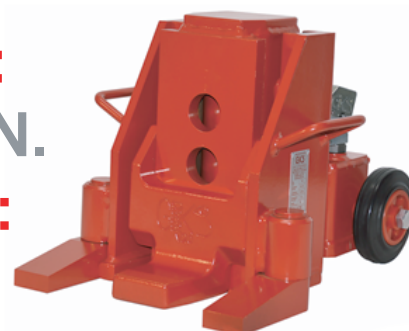

MODELO: HTJ10
10 TON DE CAPACIDAD

CAPACIDAD:
5 TON. MOD:HTJ5

CAPACIDAD:
25 TON. MOD: HTJ25

Cabeza superior
para máxima
elevación de carga

2 Niveles de
posicionamiento

Uña de elevación

Estabilizadores
Giratorios

MODELO: 13200
10 TON DE CAPACIDAD

Estabilizadores

**MINI GATO HIDRAULICO DE UÑA
STANDARD**

MODELO: V10
10 TON. DE CAPACIDAD

CAP:
5 TON.
MOD:
V5

CAP:
20 TON.
MOD:
V20

CAP:
15 TON.
MOD:
V15

MINI GATOS HIDRAULICOS DE UÑA DE MULTIPOSICIONAMIENTO

MODELO: HFJ4000
4 TON. DE CAPACIDAD

CAPACIDAD:
5 TON
MOD: HFJ5000

CAPACIDAD:
7 TON
MOD: HFJ7000

Trinquetes de multiples dientes
para mayor resistencia
y seguridad

Resortes
laminados
resistentes
a la
corrosión

Base grande que garantiza
un asentamiento firme

MODELO: 2029
20 TON. DE CAPACIDAD

CAPACIDAD:
5 TON
MOD: 85A

CAPACIDAD:
10 TON
MOD: 1017

CAPACIDAD:
10 TON
MOD: 1022

SIMPLEX

ENVIOS A TODA LA REPUBLICA
MEXICANA Y CENTROAMERICA