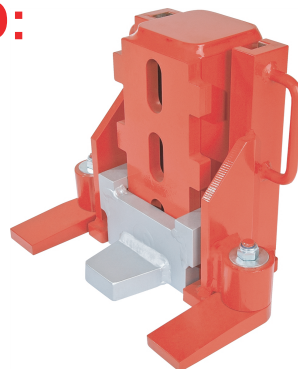

MODELO: HTJ10
10 TON DE CAPACIDAD

CAPACIDAD:
5 TON. MOD:HTJ5

CAPACIDAD:
25 TON. MOD: HTJ25

Cabeza superior
para máxima
elevación de carga

2 Niveles de
posicionamiento

Uña de elevación

Estabilizadores
Giratorios

Maneral de
activación
de la bomba

Vaulvula de alivio

Estabilizadores

Uña de elevación

MODELO:
HTJ-508

MODELO: HTJ-1009
10 TON DE CAPACIDAD

**GATOS HIDRAULICOS DE UÑA
TIPO STANDARD**

Cabeza superior
para máxima
elevación de carga

2 Niveles de
posicionamiento

Uña de elevación
extra larga

Estabilizadores

MODELO: EJ50-3G
5 TON DE CAPACIDAD

HTS

... the load moving experts

CAPACIDAD:
15 TON
MOD:
EJ150-3S

CAPACIDAD:
30 TON
MOD:
EJ300-3XR

CAPACIDAD:
25 TON
MOD:
EJ250-3S

CAPACIDAD:
50 TON
MOD:
EJ500-3XR

**MINI GATOS HIDRAULICOS DE UÑA
DE MULTIPOSICIONAMIENTO**

Cabeza superior
para maxima
elevación de carga

CAPACIDAD:
6 TON

Uña de
elevación

MODELO:
13120