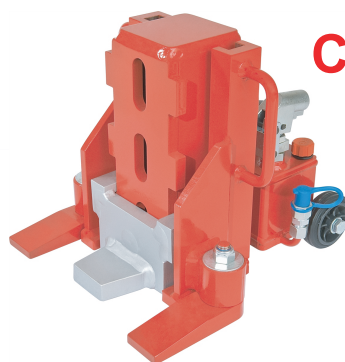

MODELO: HTJ10
10 TON DE CAPACIDAD

CAPACIDAD:
5 TON. MOD:HTJ5

CAPACIDAD:
25 TON. MOD: HTJ25

Cabeza superior
para máxima
elevación de carga

2 Niveles de
posicionamiento

Uña de elevación

Estabilizadores
Giratorios

Maneral de
activación
de la bomba

Vaulvula de alivio

Estabilizadores

Uña de elevación

MODELO:
HTJ-508

MODELO: HTJ-1009
10 TON DE CAPACIDAD

**GATOS HIDRAULICOS DE UÑA
TIPO STANDARD**

Cabeza superior
para máxima
elevación de carga

2 Niveles de
posicionamiento

Uña de elevación
extra larga

Estabilizadores

MODELO: EJ50-3G
5 TON DE CAPACIDAD

HTS

... the load moving experts

CAPACIDAD:
15 TON
MOD:
EJ150-3S

CAPACIDAD:
30 TON
MOD:
EJ300-3XR

CAPACIDAD:
25 TON
MOD:
EJ250-3S

CAPACIDAD:
50 TON
MOD:
EJ500-3XR

**MINI GATOS HIDRAULICOS DE UÑA
DE MULTIPOSICIONAMIENTO**

Cabeza superior
para maxima
elevación de carga

CAPACIDAD:
6 TON

Uña de
elevación

MODELO:
13120