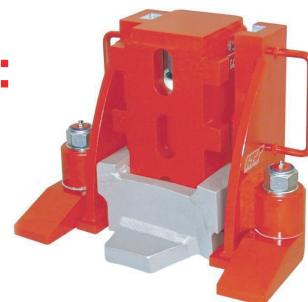

MODELO: HTJ10
10 TON DE CAPACIDAD

CAPACIDAD:
5 TON. MOD:HTJ5

CAPACIDAD:
25 TON. MOD: HTJ25

Cabeza superior
para máxima
elevación de carga

2 Niveles de
posicionamiento

Uña de elevación

Estabilizadores
Giratorios

Maneral de
activación
de la bomba

Vaulvula de alivio

Estabilizadores

Uña de elevación

MODELO:
HTJ-508

MODELO: HTJ-1009
10 TON DE CAPACIDAD

**GATOS HIDRAULICOS DE UÑA
TIPO STANDARD**

Cabeza superior
para máxima
elevación de carga

2 Niveles de
posicionamiento

Uña de elevación
extra larga

Estabilizadores

MODELO: EJ50-3G
5 TON DE CAPACIDAD

HTS

... the load moving experts

CAPACIDAD:
15 TON
MOD:
EJ150-3S

CAPACIDAD:
30 TON
MOD:
EJ300-3XR

CAPACIDAD:
25 TON
MOD:
EJ250-3S

CAPACIDAD:
50 TON
MOD:
EJ500-3XR

**MINI GATOS HIDRAULICOS DE UÑA
DE MULTIPOSICIONAMIENTO**

Cabeza superior
para maxima
elevación de carga

CAPACIDAD:
6 TON

Uña de
elevación

MODELO:
13120