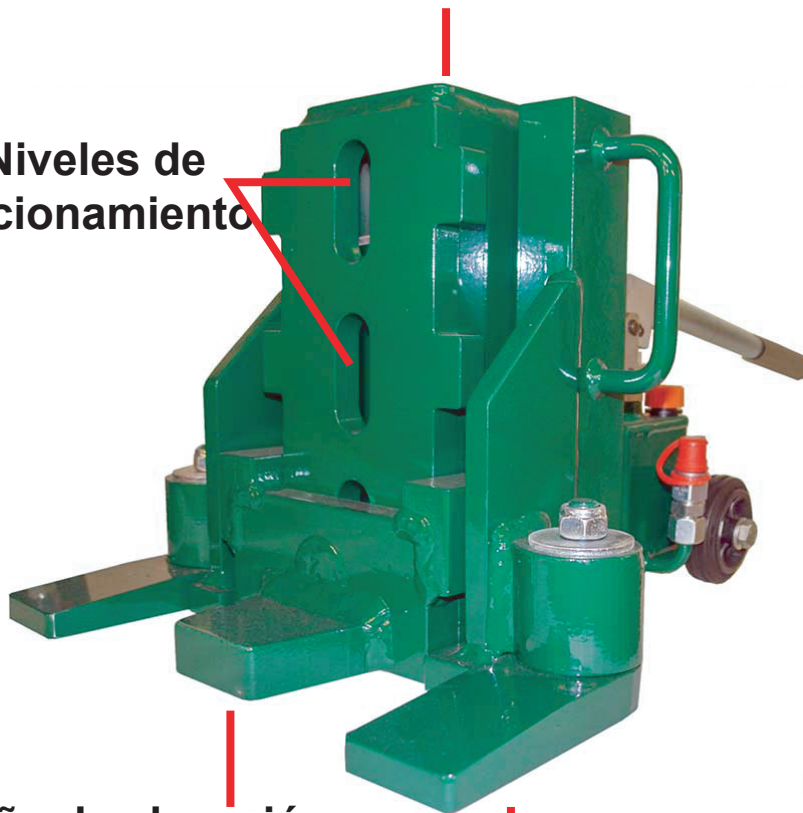

MODELO: HTJ10
10 TON DE CAPACIDAD

CAPACIDAD:
5 TON. MOD:HTJ5

CAPACIDAD:
25 TON. MOD: HTJ25

Cabeza superior
para máxima
elevación de carga

2 Niveles de
posicionamiento

Uña de elevación

Estabilizadores
Giratorios

CAP: 6 TON.
MOD:HTJ-6D

CAP: 10 TON.
MOD:HTJ-10D

MODELO: HT-25D
25 TON. DE CAPACIDAD

**MINI GATOS HIDRAULICOS DE UÑA
DE MULTIPOSICIONAMIENTO**

Cabeza superior
para máxima
elevación de carga

CAPACIDAD:
5 TON

Maneral de
activación
de la bomba

Vaulvula de alivio

Estabilizadores

Uña de elevación

MODELO:
HTJ-508

MODELO: HTJ-1009
10 TON DE CAPACIDAD

**GATOS HIDRAULICOS DE UÑA
TIPO STANDARD**

Cabeza superior
para máxima
elevación de carga

2 Niveles de
posicionamiento

Uña de elevación
extra larga

Estabilizadores

MODELO: EJ50-3G
5 TON DE CAPACIDAD

HTS

... the load moving experts

CAPACIDAD:
15 TON
MOD:
EJ150-3S

CAPACIDAD:
30 TON
MOD:
EJ300-3XR